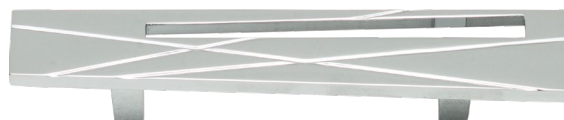

1 1/2" right  
 square knob  
 Matte Black

1 3/4" left knob  
 Brushed Nickel

1 3/4" right knob  
 Brushed Nickel

3" cc left pull  
 Polished Chrome

3" cc right pull  
 Polished Chrome

*Sizes*

	BL	BRN	CH
1 1/2" left square knob	251L-BL	251L-BRN	251L-CH
1 1/2" right square knob	251R-BL	251R-BRN	251R-CH
1 3/4" left knob	252L-BL	252L-BRN	252L-CH
1 3/4" right knob	252R-BL	252R-BRN	252R-CH
3" cc left pull	253L-BL	253L-BRN	253L-CH
3" cc right pull	253R-BL	253R-BRN	253R-CH