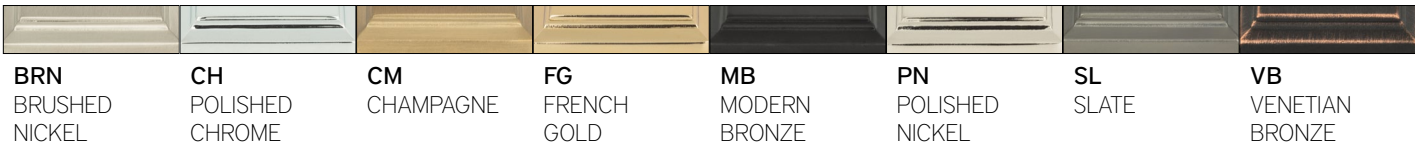

3" cc cup pull  
French Gold

3" cc cup pull  
Modern Bronze

3" cc cup pull  
Polished Nickel

3" cc cup pull  
Slate

3" cc cup pull  
Venetian Bronze

VENETIAN BRONZE PULLS

3" cc pull  
French Gold

1 1/4" square knob  
Polished Chrome

5 1/16" cc pull  
Modern Bronze

1 7/16" rectangle knob  
Venetian Bronze

7 9/16" cc pull  
Polished Nickel

11 5/16" cc pull  
Champagne

Sizes

	BRN	CH	CM	FG	MB	PN	SL	VB
1 1/4" square knob	289-BRN	289-CH	289-CM	289-FG	289-MB	289-PN	289-SL	289-VB
1 7/16" rectangle knob	290-BRN	290-CH	290-CM	290-FG	290-MB	290-PN	290-SL	290-VB
3" cc pull	291-BRN	291-CH	291-CM	291-FG	291-MB	291-PN	291-SL	291-VB
3" cc cup pull	339-BRN	339-CH	339-CM	339-FG	339-MB	339-PN	339-SL	339-VB
5 1/16" cc pull	292-BRN	292-CH	292-CM	292-FG	292-MB	292-PN	292-SL	292-VB
7 9/16" cc pull	293-BRN	293-CH	293-CM	293-FG	293-MB	293-PN	293-SL	293-VB
11 5/16" cc pull	337-BRN	337-CH	337-CM	337-FG	337-MB	337-PN	337-SL	337-VB
18" cc appliance pull	AP10-BRN	AP10-CH	AP10-CM	AP10-FG	AP10-MB	AP10-PN	AP10-SL	AP10-VB

Longer lengths not shown

Finishes

**BRN**  
BRUSHED  
NICKEL

**CH**  
POLISHED  
CHROME

**CM**  
CHAMPAGNE

**FG**  
FRENCH  
GOLD

**MB**  
MODERN  
BRONZE

**PN**  
POLISHED  
NICKEL