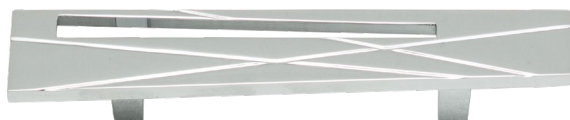

1 1/2" right  
 square knob  
 Matte Black

1 3/4" left knob  
 Brushed Nickel

1 3/4" right knob  
 Brushed Nickel

3" cc left pull  
 Polished Chrome

3" cc right pull  
 Polished Chrome

*Sizes*

	BL	BRN	CH
1 1/2" left square knob	251L-BL	251L-BRN	251L-CH
1 1/2" right square knob	251R-BL	251R-BRN	251R-CH
1 3/4" left knob	252L-BL	252L-BRN	252L-CH
1 3/4" right knob	252R-BL	252R-BRN	252R-CH
3" cc left pull	253L-BL	253L-BRN	253L-CH
3" cc right pull	253R-BL	253R-BRN	253R-CH