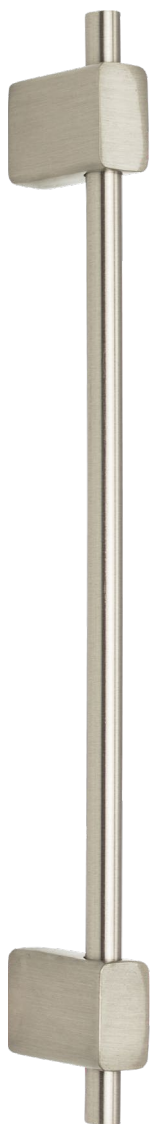

7 9/16" cc pull
Brushed Nickel