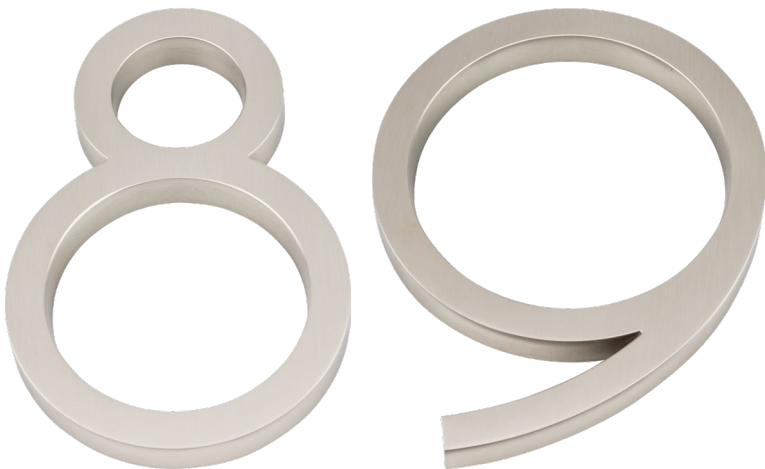

## AVALON DOOR KNOCKER

Brushed Nickel (BRN)

Aged Bronze (O)

*Sizes*

	BRN	O
Doorbell	DB643-BRN	DB643-O
Door Knocker	DK643-BRN	DK643-O

Brushed Nickel - Available in 4" and 6"

*Sizes*

	BRN - 4"	BRN - 6"
#0	AVN0-BRN	AVN0-L-BRN
#1	AVN1-BRN	AVN1-L-BRN
#2	AVN2-BRN	AVN2-L-BRN
#3	AVN3-BRN	AVN3-L-BRN
#4	AVN4-BRN	AVN4-L-BRN
#5	AVN5-BRN	AVN5-L-BRN
#6	AVN6-BRN	AVN6-L-BRN
#7	AVN7-BRN	AVN7-L-BRN
#8	AVN8-BRN	AVN8-L-BRN
#9	AVN9-BRN	AVN9-L-BRN